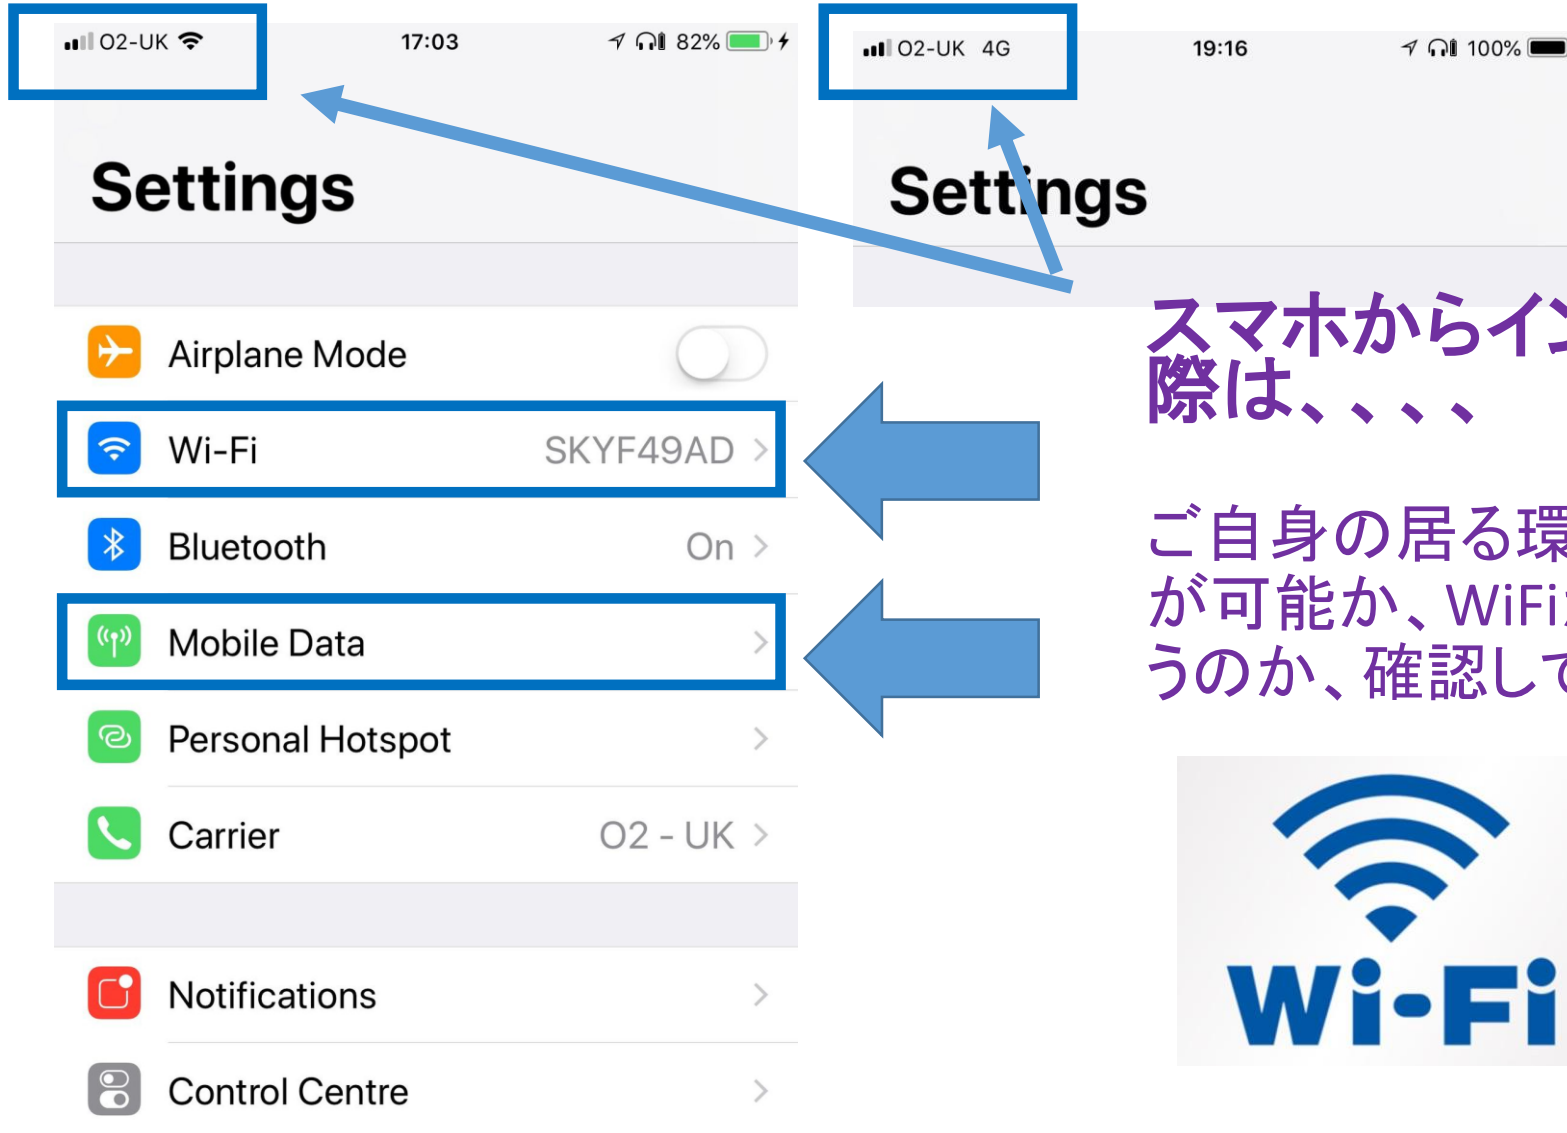

32) スマホからインターネットへの接続 - WiFi と Mobile Dataについて

	 WiFi	Mobile Data (3G/4G) 
電波の有る場所	家・オフィス・カフェ・バー・ホテル・ショッピングモール・エアポート等の建物内	建物の外の街の中
電波の受信距離	建物の中のWiFiのルーターから数十m以内 	携帯電話基地局から数十Km以内 
通信速度	速い	遅い
費用負担者	WiFiの契約者	スマホの契約者 (250Mb – 40Gb)

スマホからインターネットに接続するには、WiFiとMobile Data (3G/4G)の何方かを利用する方法があります。それらの比較は上のチャートの通りです。

32) スマホからインターネットへの接続 - WiFi と Mobile Dataについて

WiFiとは、、、

Wireless Fidelityの略で、PC、iPhone、iPad、Printer、ゲーム機、TV、他の家庭電気機器等ネットワーク接続に対応した機器を無線(Wireless)でRouterを通じてLAN (Local Area Network)に接続する技術。

WiFi環境で、Internetに接続可。

32) スマホからインターネットへの接続 - WiFi と Mobile Dataについて

Mobile Dataとは、、、、

Mobile Dataとは移動通信の意味で、3Gは第3世代、4Gは第4世代の規格を意味する。世代が進むほど、高速かつ安定した通信が可能。

3G/4Gでは、通話・テキストメッセージは勿論、インターネットへの接続、音楽・動画の視聴も可能。

32) スマホからインターネットへの接続 - WiFi と Mobile Dataについて

Mobile Dataとは、、、、

インターネットに接続して、色々な操作を行うと目安として以下のデータ量を使用する事となる。

Emailの送受信	0.5Mb
15分のインターネット閲覧	5Mb
4分の音楽のダウンロード	7Mb
10分の動画ビデオのダウンロード	100Mb

32) スマホからインターネットへの接続 - WiFi と Mobile Dataについて

スマホからインターネットに接続する際は、...