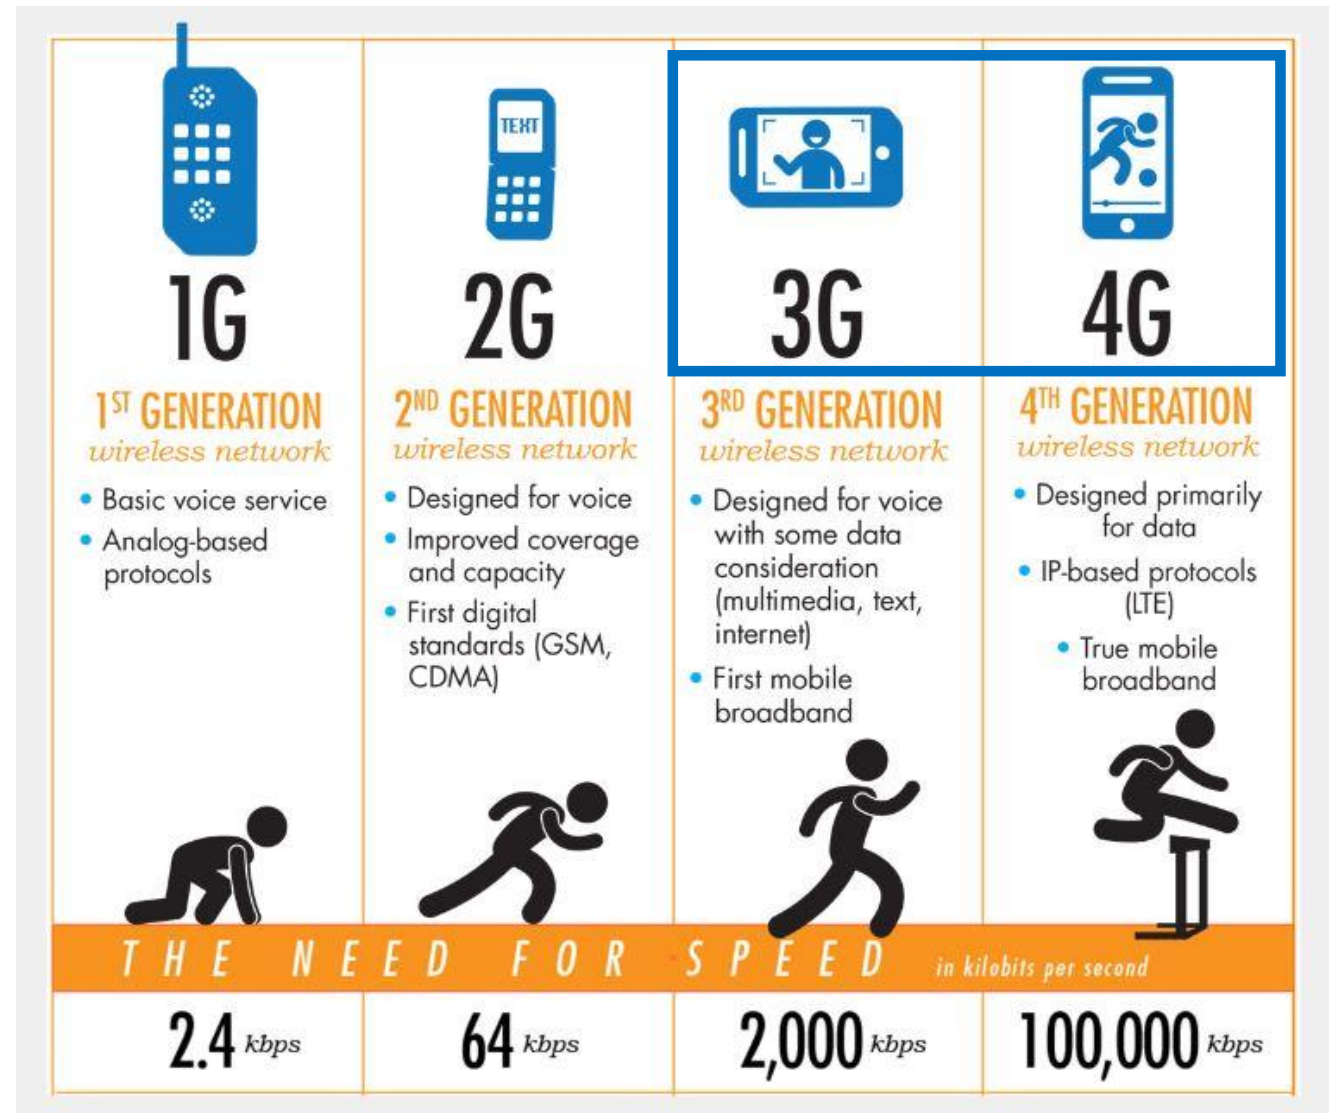

32) スマホからインターネットへの接続 - WiFi と Mobile Dataについて

	 WiFi	Mobile Data (3G/4G) 
電波の有る場所	家・オフィス・カフェ・バー・ホテル・ショッピングモール・エアポート等の建物内	建物の外の街の中
電波の受信距離	建物の中のWiFiのルーターから数十m以内 	携帯電話基地局から数十Km以内 
通信速度	速い	遅い
費用負担者	WiFiの契約者	スマホの契約者 (250Mb – 40Gb)

スマホからインターネットに接続するには、WiFiとMobile Data (3G/4G)の何方かを利用する方法があります。それらの比較は上のチャートの通りです。

32) スマホからインターネットへの接続 - WiFi と Mobile Dataについて

WiFiとは、、、

Wireless Fidelityの略で、PC、iPhone、iPad、Printer、ゲーム機、TV、他の家庭電気機器等ネットワーク接続に対応した機器を無線(Wireless)でRouterを通じてLAN (Local Area Network)に接続する技術。

WiFi環境で、Internetに接続可。

32) スマホからインターネットへの接続 - WiFi と Mobile Dataについて

Mobile Dataとは、、、、

Mobile Dataとは移動通信の意味で、3Gは第3世代、4Gは第4世代の規格を意味する。世代が進むほど、高速かつ安定した通信が可能。

3G/4Gでは、通話・テキストメッセージは勿論、インターネットへの接続、音楽・動画の視聴も可能。

32) スマホからインターネットへの接続 - WiFi と Mobile Dataについて

Mobile Dataとは、、、、

インターネットに接続して、色々な操作を行うと目安として以下のデータ量を使用する事となる。

Emailの送受信	0.5Mb
15分のインターネット閲覧	5Mb
4分の音楽のダウンロード	7Mb
10分の動画ビデオのダウンロード	100Mb

32) スマホからインターネットへの接続 - WiFi と Mobile Dataについて

スマホからインターネットに接続する際は、...