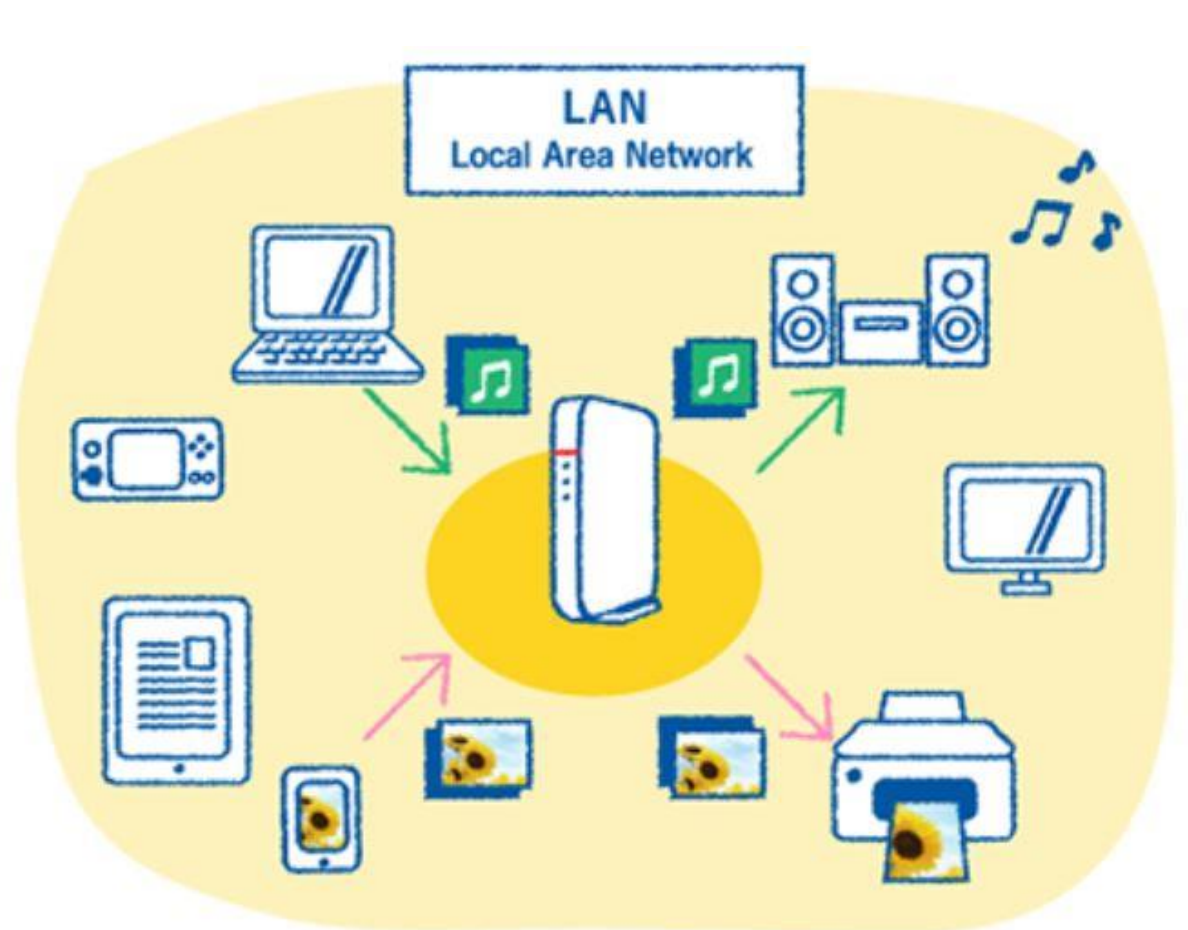

32) スマホからインターネットへの接続 - WiFi と Mobile Dataについて

	 WiFi	Mobile Data (3G/4G) 
電波の有る場所	家・オフィス・カフェ・バー・ホテル・ショッピングモール・エアポート等の建物内	建物の外の街の中
電波の受信距離	建物の中のWiFiのルーターから数十m以内 	携帯電話基地局から数十Km以内 
通信速度	速い	遅い
費用負担者	WiFiの契約者	スマホの契約者 (250Mb – 40Gb)

スマホからインターネットに接続するには、WiFiとMobile Data (3G/4G)の何方かを利用する方法があります。それらの比較は上のチャートの通りです。

32) スマホからインターネットへの接続 - WiFi と Mobile Dataについて

WiFiとは、、、

Wireless Fidelityの略で、PC、iPhone、iPad、Printer、ゲーム機、TV、他の家庭電気機器等ネットワーク接続に対応した機器を無線(Wireless)でRouterを通じてLAN (Local Area Network)に接続する技術。

WiFi環境で、Internetに接続可。

32) スマホからインターネットへの接続 - WiFi と Mobile Dataについて

Mobile Dataとは、、、、

Mobile Dataとは移動通信の意味で、3Gは第3世代、4Gは第4世代の規格を意味する。世代が進むほど、高速かつ安定した通信が可能。

3G/4Gでは、通話・テキストメッセージは勿論、インターネットへの接続、音楽・動画の視聴も可能。

32) スマホからインターネットへの接続 - WiFi と Mobile Dataについて

Mobile Dataとは、、、、

インターネットに接続して、色々な操作を行うと目安として以下のデータ量を使用する事となる。

Emailの送受信	0.5Mb
15分のインターネット閲覧	5Mb
4分の音楽のダウンロード	7Mb
10分の動画ビデオのダウンロード	100Mb

32) スマホからインターネットへの接続 - WiFi と Mobile Dataについて

スマホからインターネットに接続する際は、...