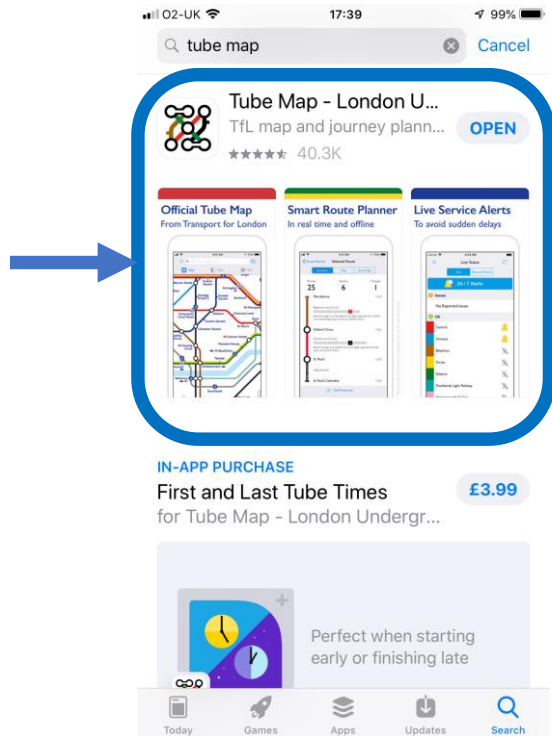

43) London Tube の運行状況の確認について

App Storeから、Tube Map をダウンロード

Tube MapのAppを開いて、左上のmenuから、Line Status をタップすると、London Tube のそれぞれのLine の現時点での運行状況、及び将来の工事予定等の情報を知ることが出来る。