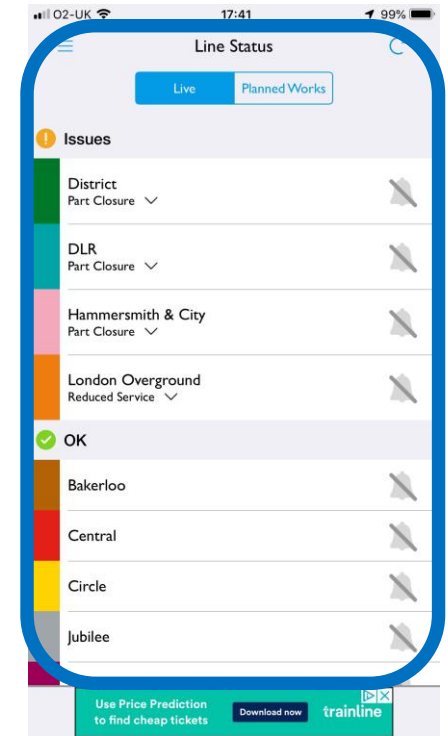

43) London Tube の運行状況の確認について

App Storeから、Tube Map をダウンロード

Tube MapのAppを開いて、左上のmenuから、Line Status をタップすると、London Tube のそれぞれのLine の現時点での運行状況、及び将来の工事予定等の情報を知ることが出来る。