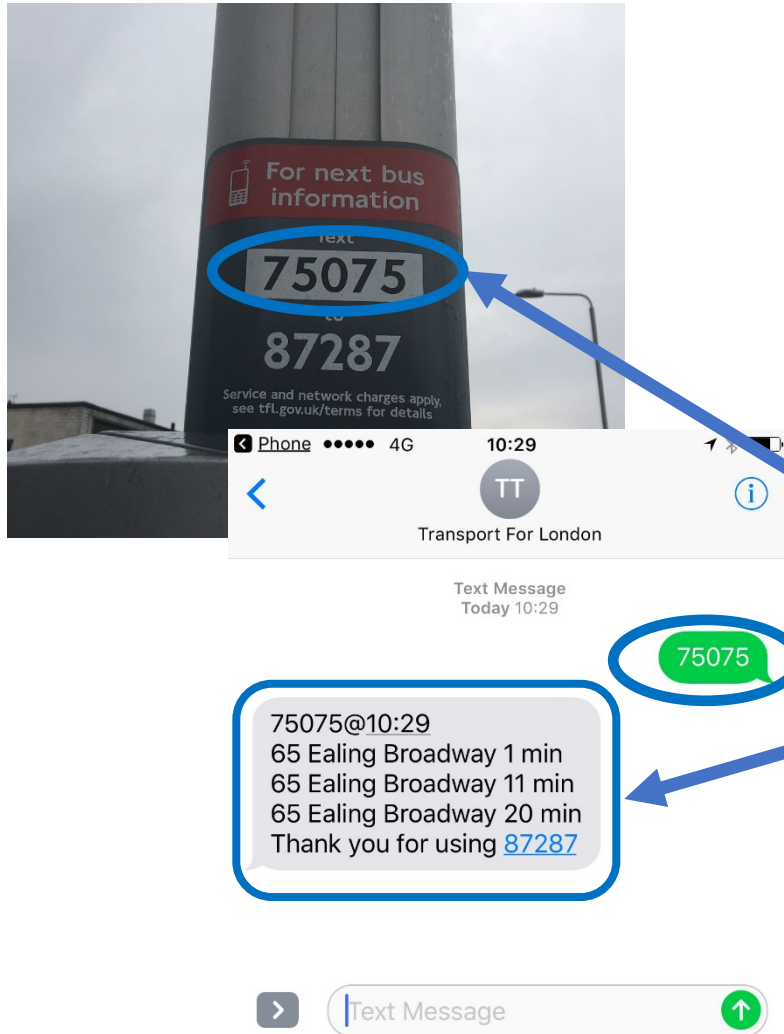

## 17) London public transportation の時間を調べる方法

### London Bus

大きなLondon Busの停留所には、電光掲示板にバスの到着予定時間がリアルタイムで表示されますが、小さなBusの停留所にはその様な電光掲示板は有りません

電光掲示板の無い停留所では、以下の方法で、バスの到着予定時間を携帯電話で調べる方法があります

Transport for Londonに電話番号 **87287**でそのバス停留所の番号（例えば**75075**）をテキストメッセージで送信する

そうすると、瞬時にそのバス停留所へのバスの到着予定時間がテキストメッセージで返信される

以上、非常に便利ですので、試してみてください

# 17) London public transportation の時間を調べる方法

App Storeから、**Tube Map** をダウンロード

Tube MapのAppを開いて、左上のmenuから、Line Status をタップすると、London Tube のそれぞれの Line の現時点での運行状況、及び将来の工事予定等の情報を知ることが出来る