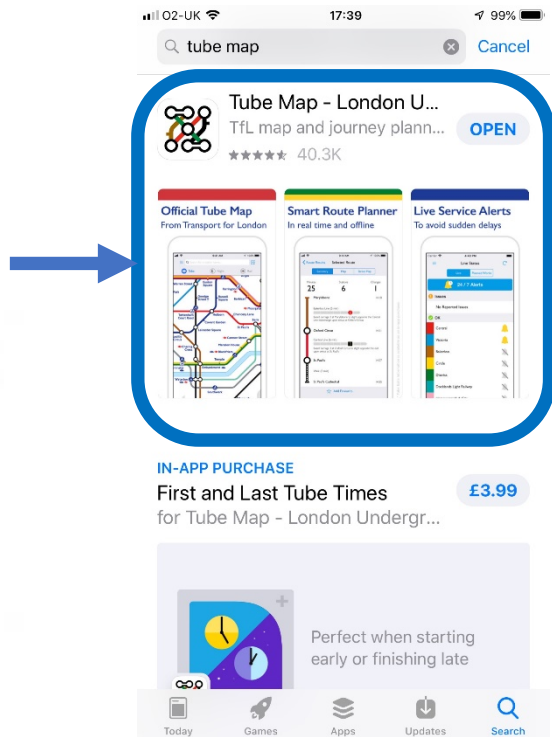

そうすると、瞬時にそのバス停留所へのバスの到着予定時間がテキストメッセージで返信される

以上、非常に便利ですので、試してみてください

## 17) London public transportation の時間を調べる方法

### Citymapper

London Bus, Train, Tubeの到着時間を調べる方法として、App StoreからCitymapperと言うFree Applicationを検索、ダウンロードすれば、ご自身の現在地の周辺のBus, Train, Tubeの到着時間が自動で表示されます

とても便利そうですので、是非お試しください

# 17) London public transportation の時間を調べる方法

App Storeから、**Tube Map** をダウンロード

Tube MapのAppを開いて、左上のmenuから、Line Status をタップすると、London Tube のそれぞれの Line の現時点での運行状況、及び将来の工事予定等の情報を知ることが出来る