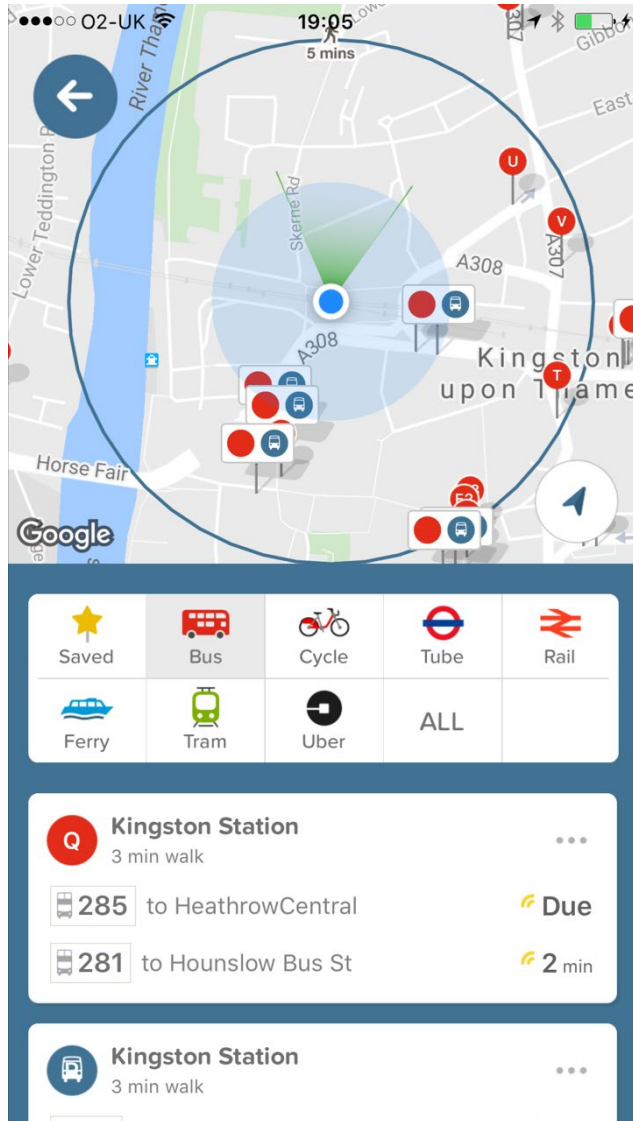

### London Bus

大きなLondon Busの停留所には、電光掲示板にバスの到着予定時間がリアルタイムで表示されますが、小さなBusの停留所にはその様な電光掲示板は有りません

電光掲示板の無い停留所では、以下の方法で、バスの到着予定時間を携帯電話で調べる方法があります

Transport for Londonに電話番号 **87287**でそのバス停留所の番号（例えば**75075**）をテキストメッセージで送信する

そうすると、瞬時にそのバス停留所へのバスの到着予定時間がテキストメッセージで返信される

以上、非常に便利ですので、試してみてください

### Citymapper

London Bus, Train, Tubeの到着時間を調べる方法として、App StoreからCitymapperと言うFree Applicationを検索、ダウンロードすれば、ご自身の現在地の周辺のBus, Train, Tubeの到着時間が自動で表示されます

とても便利そうですので、是非お試しください

# 17) London public transportation の時間を調べる方法

App Storeから、**Tube Map** をダウンロード

Tube MapのAppを開いて、左上のmenuから、Line Status をタップすると、London Tube のそれぞれの Line の現時点での運行状況、及び将来の工事予定等の情報を知ることが出来る