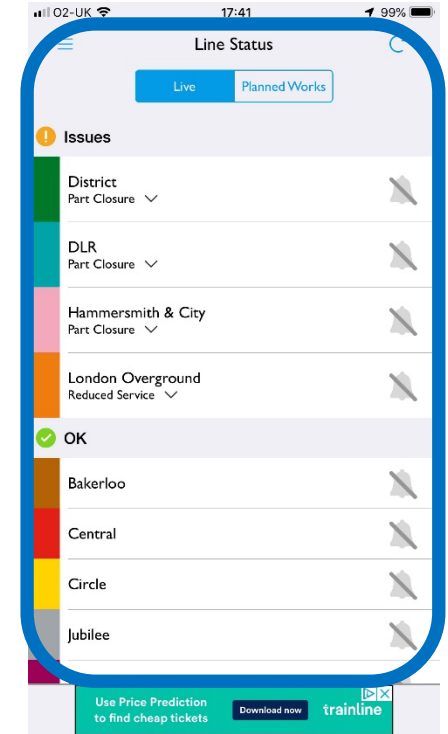

そうすると、瞬時にそのバス停留所へのバスの到着予定時間がテキストメッセージで返信される

以上、非常に便利ですので、試してみてください

## 17) London public transportation の時間を調べる方法

### Citymapper

London Bus, Train, Tubeの到着時間を調べる方法として、App StoreからCitymapperと言うFree Applicationを検索、ダウンロードすれば、ご自身の現在地の周辺のBus, Train, Tubeの到着時間が自動で表示されます

とても便利そうですので、是非お試しください

# 17) London public transportation の時間を調べる方法

App Storeから、**Tube Map** をダウンロード

Tube MapのAppを開いて、左上のmenuから、Line Status をタップすると、London Tube のそれぞれの Line の現時点での運行状況、及び将来の工事予定等の情報を知ることが出来る