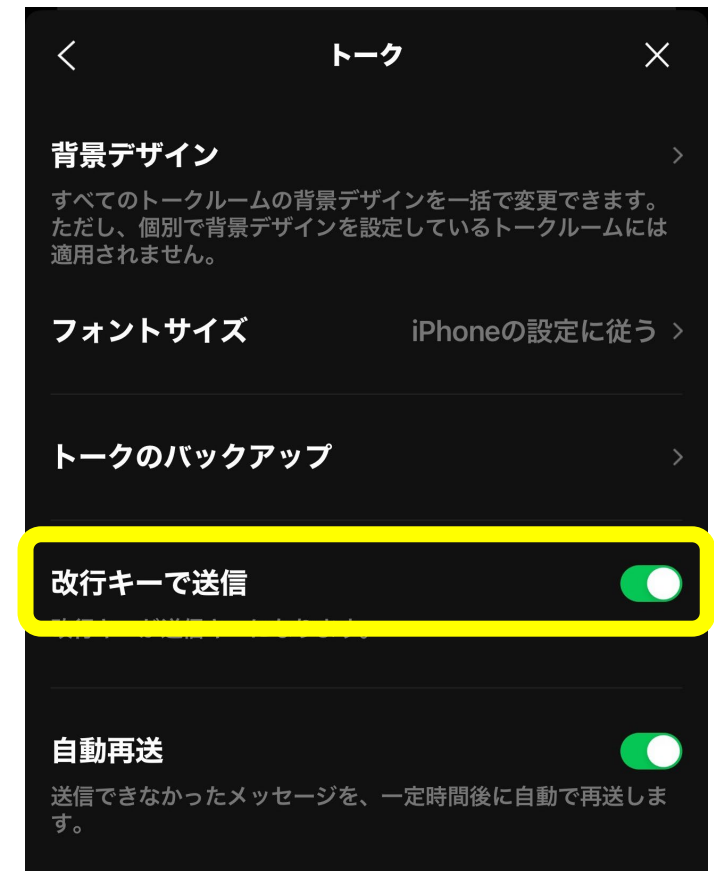

## 300) LINEでトークメッセージを改行

LINEのトークメッセージの入力画面で、Enter Keyを送信か改行かを自身で設定変更可

送信

改行

## 300) LINEでトークメッセージを改行

LINEのトークメッセージの入力画面で、Enter Keyを送信か改行かを自身で設定変更可

端末	LINEのトークメッセージでEnter Keyで改行
iPhone	LINEの歯車マークの設定 > トーク >  「改行キーで送信」がOnになっていると改行キーが送信キーになる  「改行キーで送信」をOffにすると、改行キーを押すとトークメッセージに改行を挿入出来る