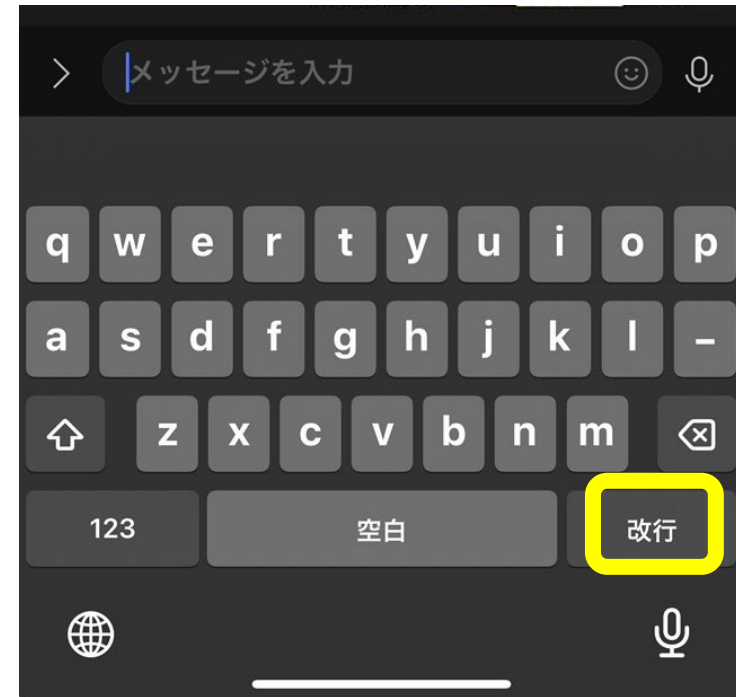

## 300) LINEでトークメッセージを改行

LINEのトークメッセージの入力画面で、Enter Keyを送信か改行かを自身で設定変更可

送信

改行

## 300) LINEでトークメッセージを改行

LINEのトークメッセージの入力画面で、Enter Keyを送信か改行かを自身で設定変更可

端末	LINEのトークメッセージでEnter Keyで改行
iPhone	LINEの歯車マークの設定 > トーク >  「改行キーで送信」がOnになっていると改行キーが送信キーになる  「改行キーで送信」をOffにすると、改行キーを押すとトークメッセージに改行を挿入出来る