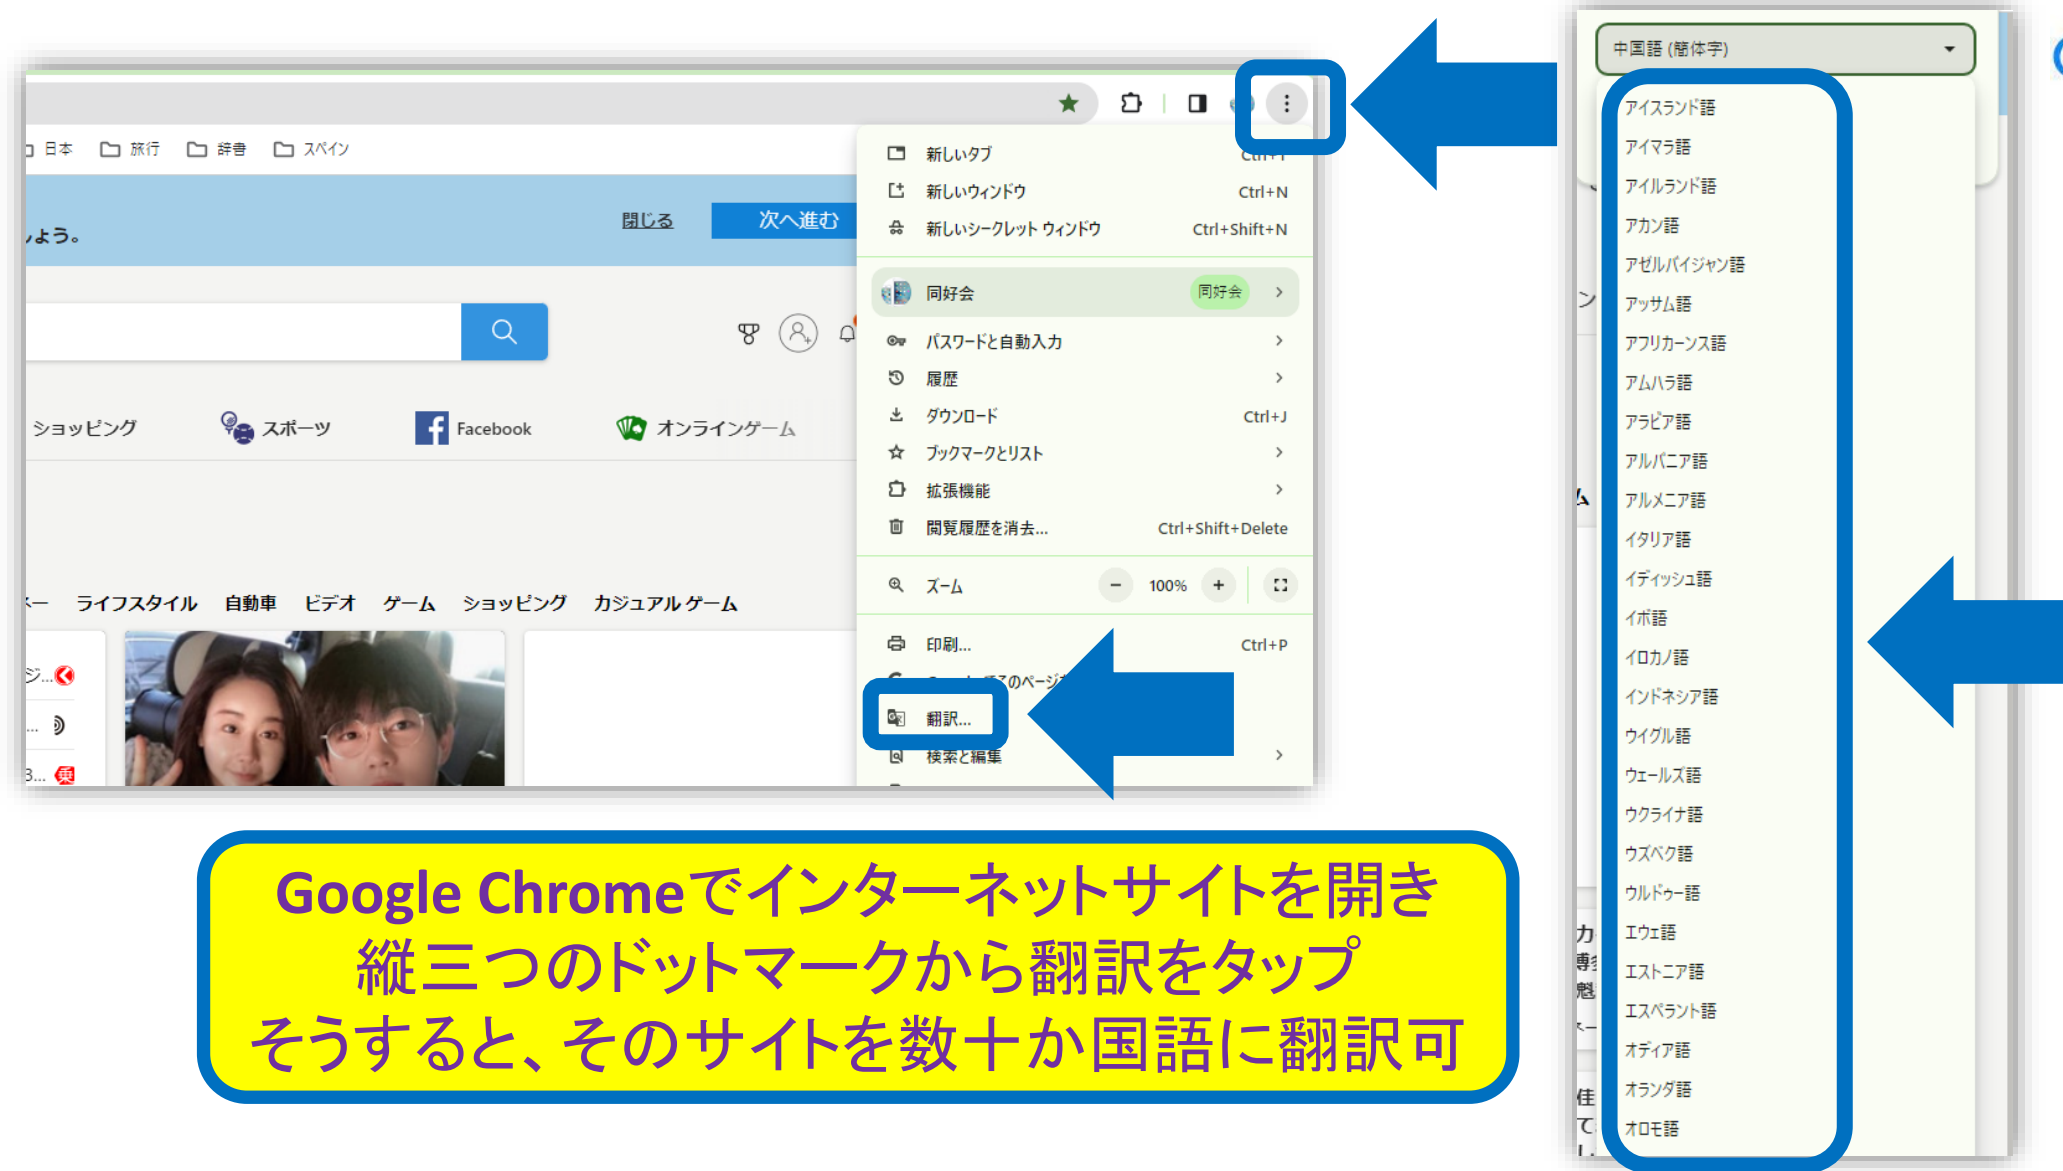

312) インターネットブラウザの自動翻訳機能

その1

Google Chromeでインターネットサイトを開き
縦三つのドットマークから翻訳をタップ
そうすると、そのサイトを数十か国語に翻訳可