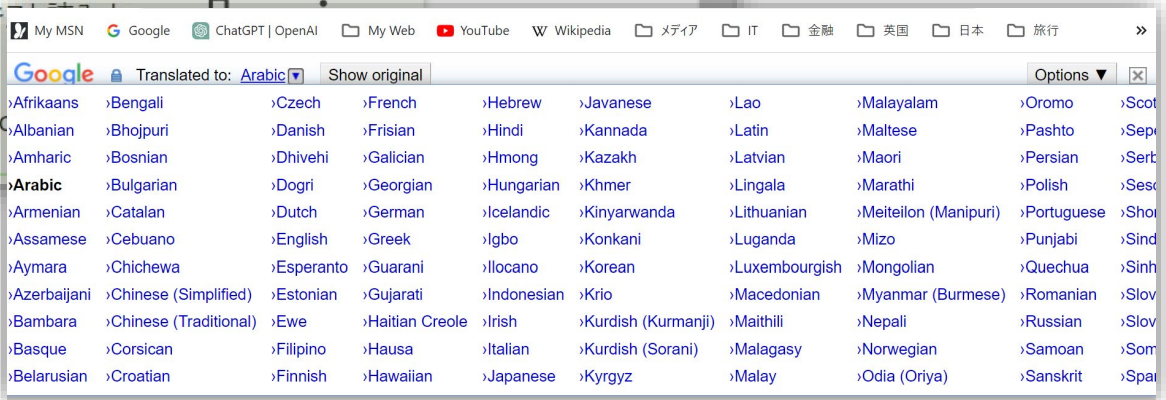

# 312) インターネットブラウザの自動翻訳機能

The screenshot shows the Google Chrome browser interface. The top right corner features the browser's menu icon (three vertical dots), which is highlighted with a blue box and a blue arrow pointing to it from the right. Below the menu icon, the '拡張機能' (Extensions) option is highlighted with a blue box and a blue arrow pointing to it from the right. In the bottom right corner of the browser window, the 'Google 翻訳' (Google Translate) extension card is visible, with a blue button labeled 'Chrome に追加' (Add to Chrome).

その2

Google Chromeの拡張機能から  
Google Translateを追加

Chrome に追加

# 312) インターネットブラウザの自動翻訳機能

その2

Google Chromeのツールバーの拡張機能のアイコンからGoogle翻訳をクリック、言語を選択